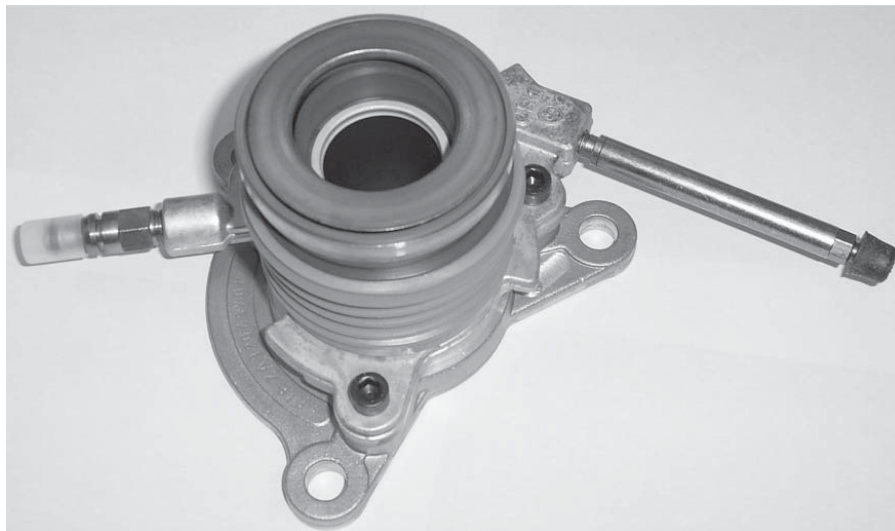

# ZENTRALAUSRÜCKER, KUPPLUNG

---

**BRUGSVEJLEDNING OG INDHOLDSFORTEGNELSE  
DIRECTIONS FOR USE AND CONTENTS  
BESTELLHINWEISE UND INHALTSVERZEICHNIS**

14.... CENTRALUDRYKKER CONCENTRIC SLAVE CYLINDER ZENTRALAUSRÜCKER

14 47 01

VARE NR.  
GRUPPE NR.  
CENTRALUDRYKKER

ITEM NO.  
GROUP NO.  
CONCENTRIC  
SLAVE CYLINDER

TEIL NR.  
GRUPPE NR.  
ZENTRALAUSRÜCKER

**HENVISNINGER**

**NOTEKEY**

**HINWEISE**

- |    |  |  |  |
|----|--|--|--|
| 1: | Op til 9/1999 skal koblingslange nr. 142590 bruges | Clutch hose no 142590 have to been used up to 9/1999 | Bis 9/1999 muss Kupplungsschlauch Nummer 142590 verwendet werden |
| 2: | Op til 9/1999 skal koblingslange nr. 142591 bruges | Clutch hose no 142591 have to been used up to 9/1999 | Bis 9/1999 muss Kupplungsschlauch Nummer 142591 verwendet werden |